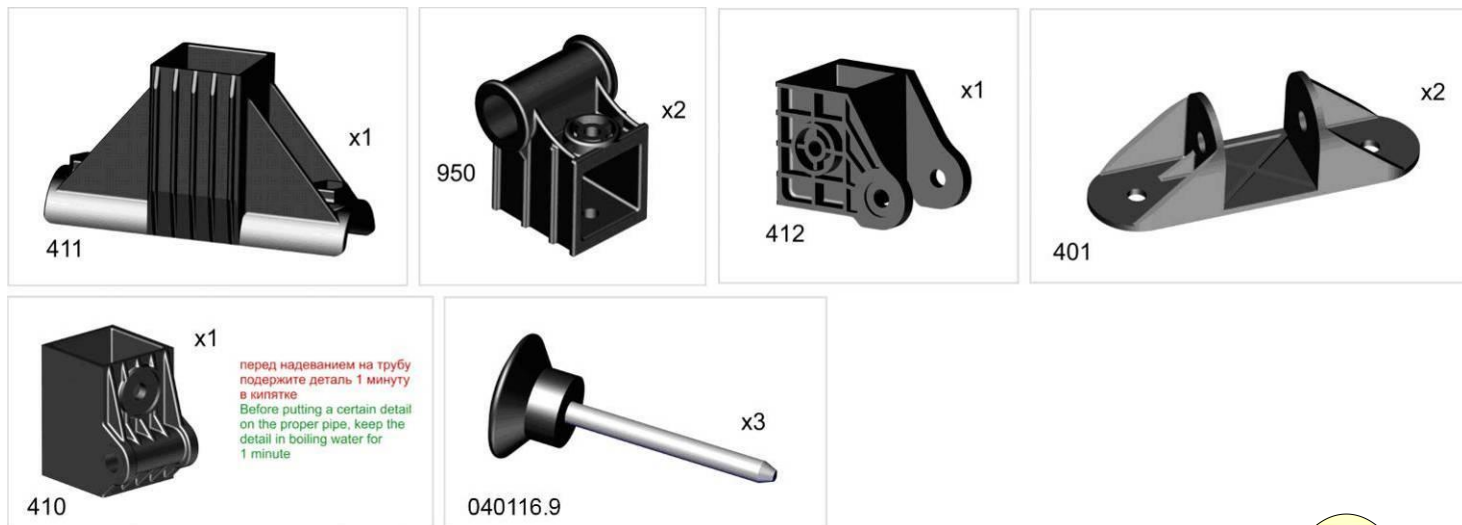

гп420 Скамья для пресса прямая Starter gp420 Bench for abdominal prelum exercise, straight, Starter

Перед началом сборки надо вырезать таблички с номерами, изображениями в масштабе 1:1 и количествами болтов, винтов, гаек и шайб и сделать их сортировку, это резко облегчит сборку.
Before the assembly cut out the pieces with the numbers showing the image at 1:1 and the quantities of the bolts, screws and washers. Sort them out. It will make the assembly significantly easier.