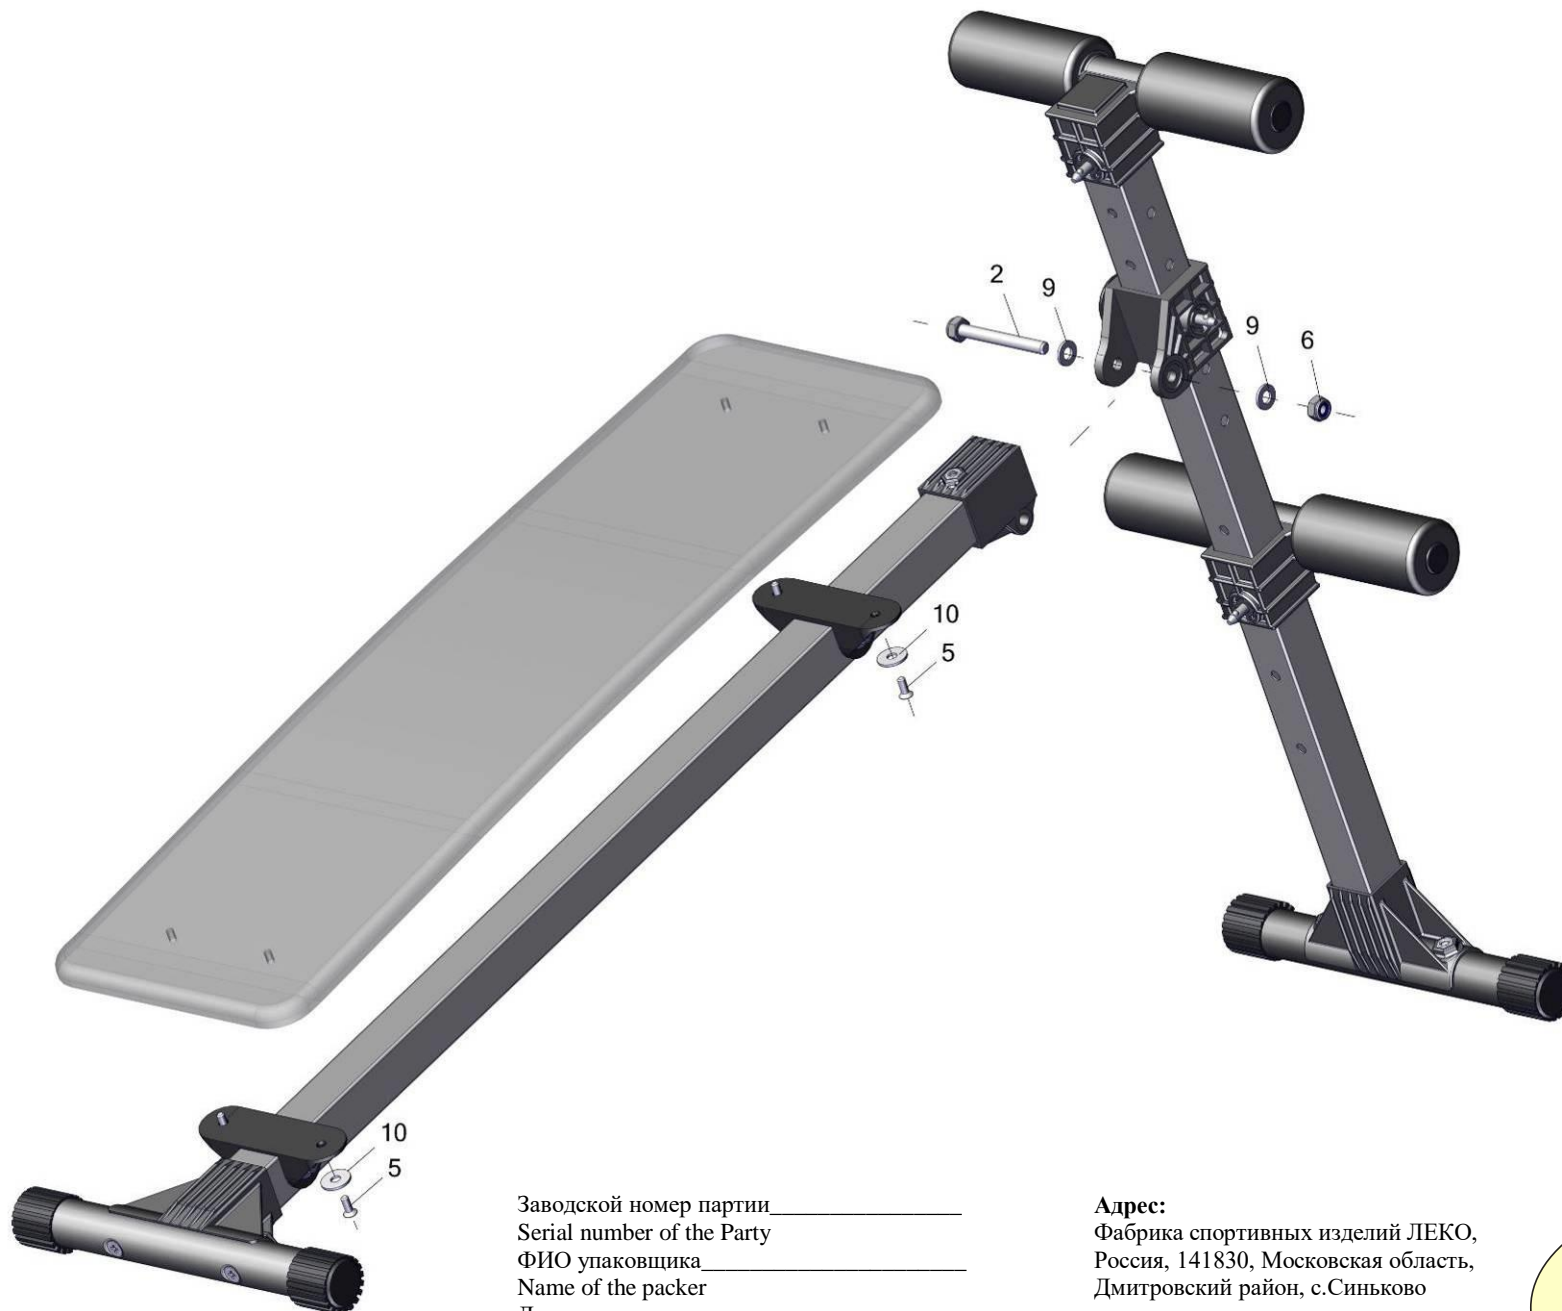

Заводской номер партии _____
Serial number of the Party _____
ФИО упаковщика _____
Name of the packer _____
Дата упаковки _____
Packaging date _____
ФИО контролера ОТК _____
Name of the controller from TCD _____
РЭ420 (27.03.18)01.10.18

Адрес:
Фабрика спортивных изделий ЛЕКО,
Россия, 141830, Московская область,
Дмитровский район, с.Синьково

Address: Post code: 141830
Sporting Goods Factory, Sinkovo,
Dmitrov District, Moscow region,
Russia.