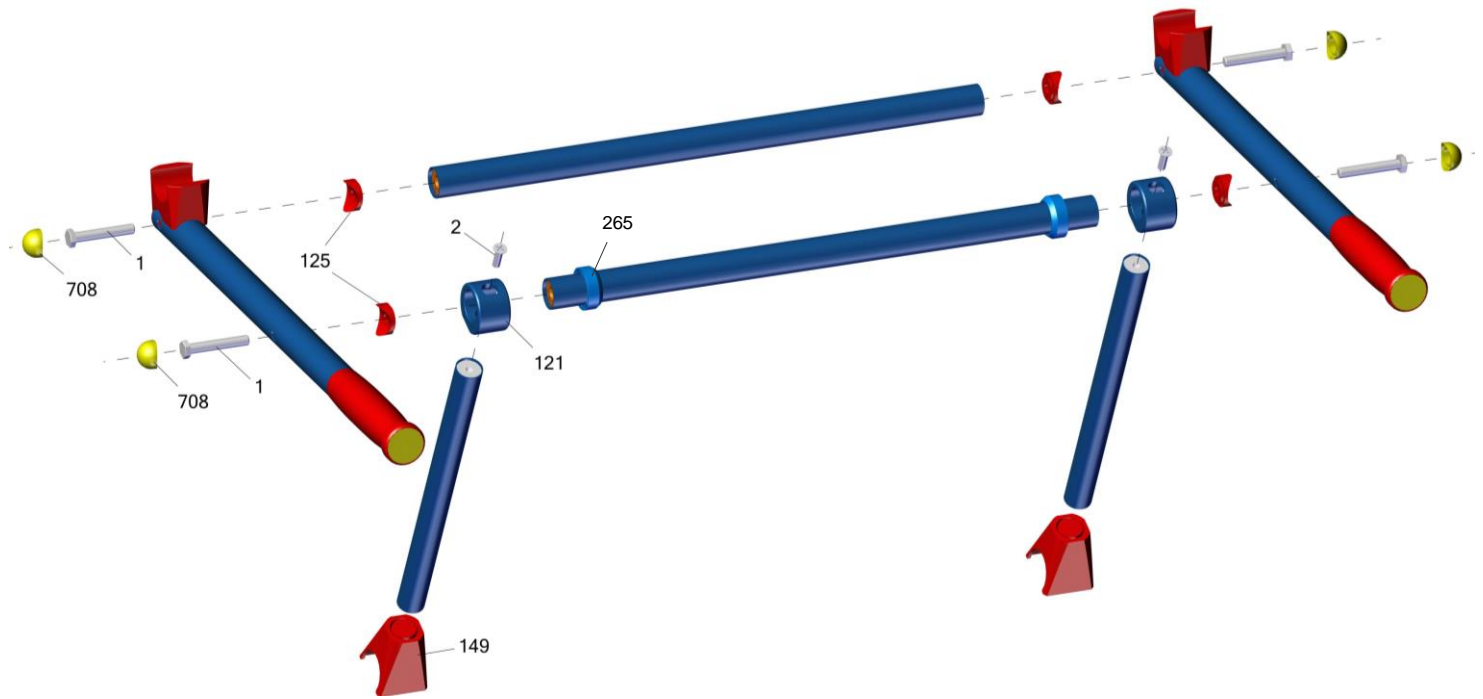

гп3130 Брусья для шведской стенки
gp3130 Parallel bars for wall bars

крепеж
fastener

№	изображение в масштабе 1:1 image at 1:1	кол-во quantity
1	68x50	x4
2	6x20 потай	x4
3	Г6	x2

пакет 2

Заводской номер партии _____
 Serial number of the Party _____
 ФИО упаковщика _____
 Name of the packer _____
 Дата упаковки _____
 Packaging date _____
 ФИО контролера ОТК _____
 Name of the controller from TCD _____

Адрес:
 Фабрика спортивных изделий ЛЕКО,
 Россия, 141830, Московская область,
 Дмитровский район, с.Синьково

Address: Post code: 141830
 Sporting Goods Factory, Sinkovo,
 Dmitrov District, Moscow region,
 Russia.