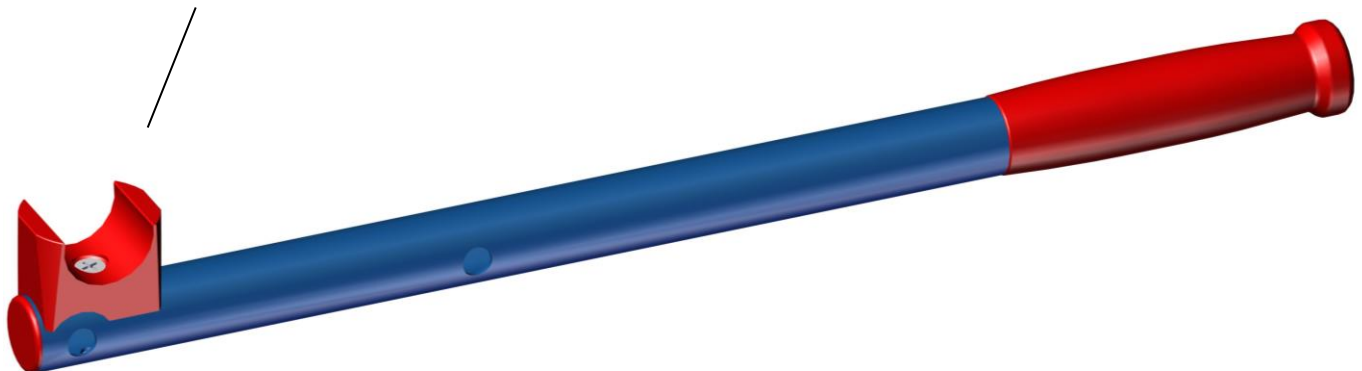

гп3130 Брусья для шведской стенки
gp3130 Parallel bars for wall bars

крепеж
fastener

№	изображение в масштабе 1:1 image at 1:1	кол-во quantity
1	68x50	x4
2	6x20 потай	x4
3	Г6	x2

пакет 2

Заводской номер партии _____
 Serial number of the Party _____
 ФИО упаковщика _____
 Name of the packer _____
 Дата упаковки _____
 Packaging date _____
 ФИО контролера ОТК _____
 Name of the controller from TCD _____

Адрес:
 Фабрика спортивных изделий ЛЕКО,
 Россия, 141830, Московская область,
 Дмитровский район, с.Синьково

Address: Post code: 141830
 Sporting Goods Factory, Sinkovo,
 Dmitrov District, Moscow region,
 Russia.