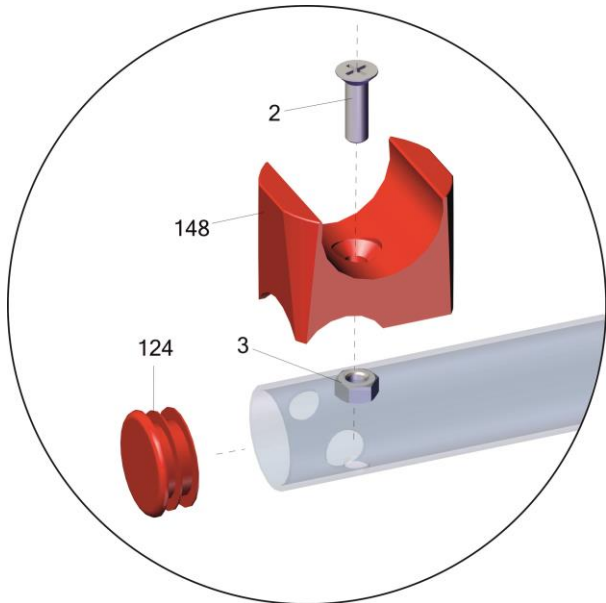

гп3130 Брусья для шведской стенки
gp3130 Parallel bars for wall bars

крепеж
fastener

№	изображение в масштабе 1:1 image at 1:1	кол-во quantity
1	68x50	x4
2	6x20 потай	x4
3	Г6	x2

пакет 2

Заводской номер партии _____
 Serial number of the Party _____
 ФИО упаковщика _____
 Name of the packer _____
 Дата упаковки _____
 Packaging date _____
 ФИО контролера ОТК _____
 Name of the controller from TCD _____