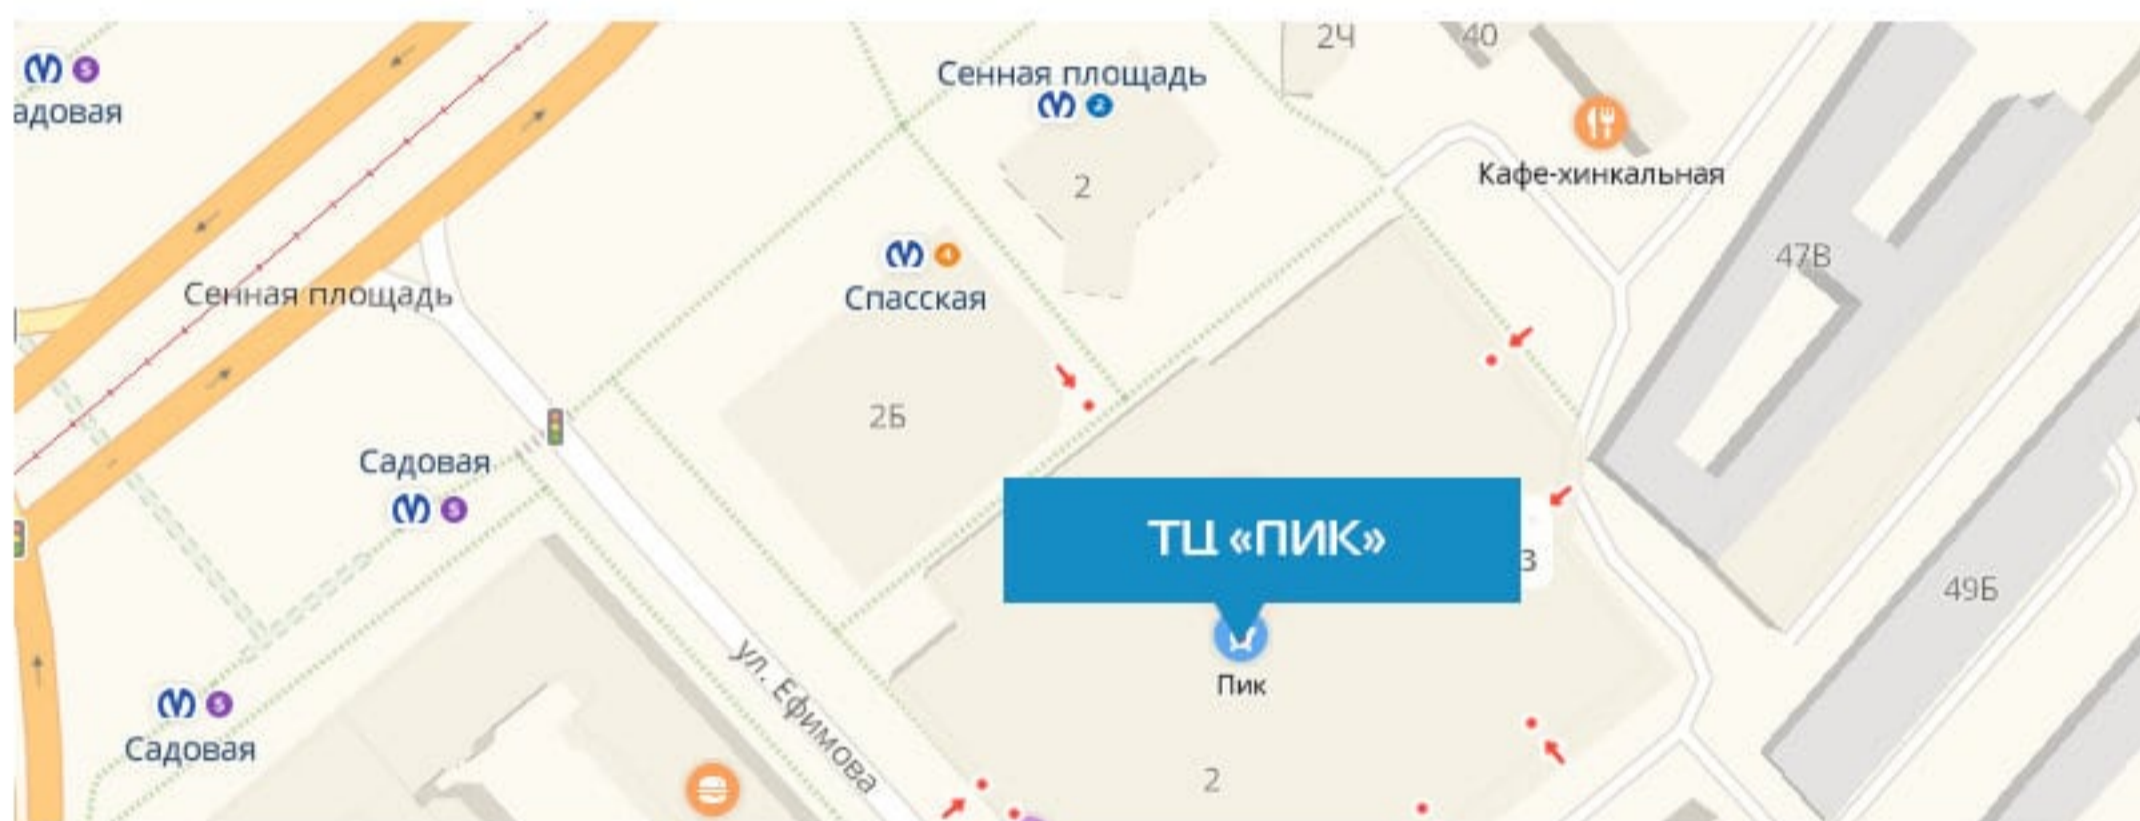

**АДРЕС**

м. Сенная площадь/  
Садовая,  
ул. Ефимова, д. 2, лит. А,  
ТЦ «ПИК», 3-й этаж

**ТЕЛЕФОН МАГАЗИНА**

8 (812) 449-24-71

**ГРАФИК РАБОТЫ**

Ежедневно  
с 10.00 до 22.00

**КАК ДОБРАТЬСЯ?**

ТЦ «ПИК» находится в 140 метрах от м. Сенная площадь, 2 минуты пешком.

**ПАРКОВКА:**

нет

**РАССТОЯНИЕ ОТ МЕТРО:**

140 метров (2 минуты пешком)

**3 ЭТАЖ**