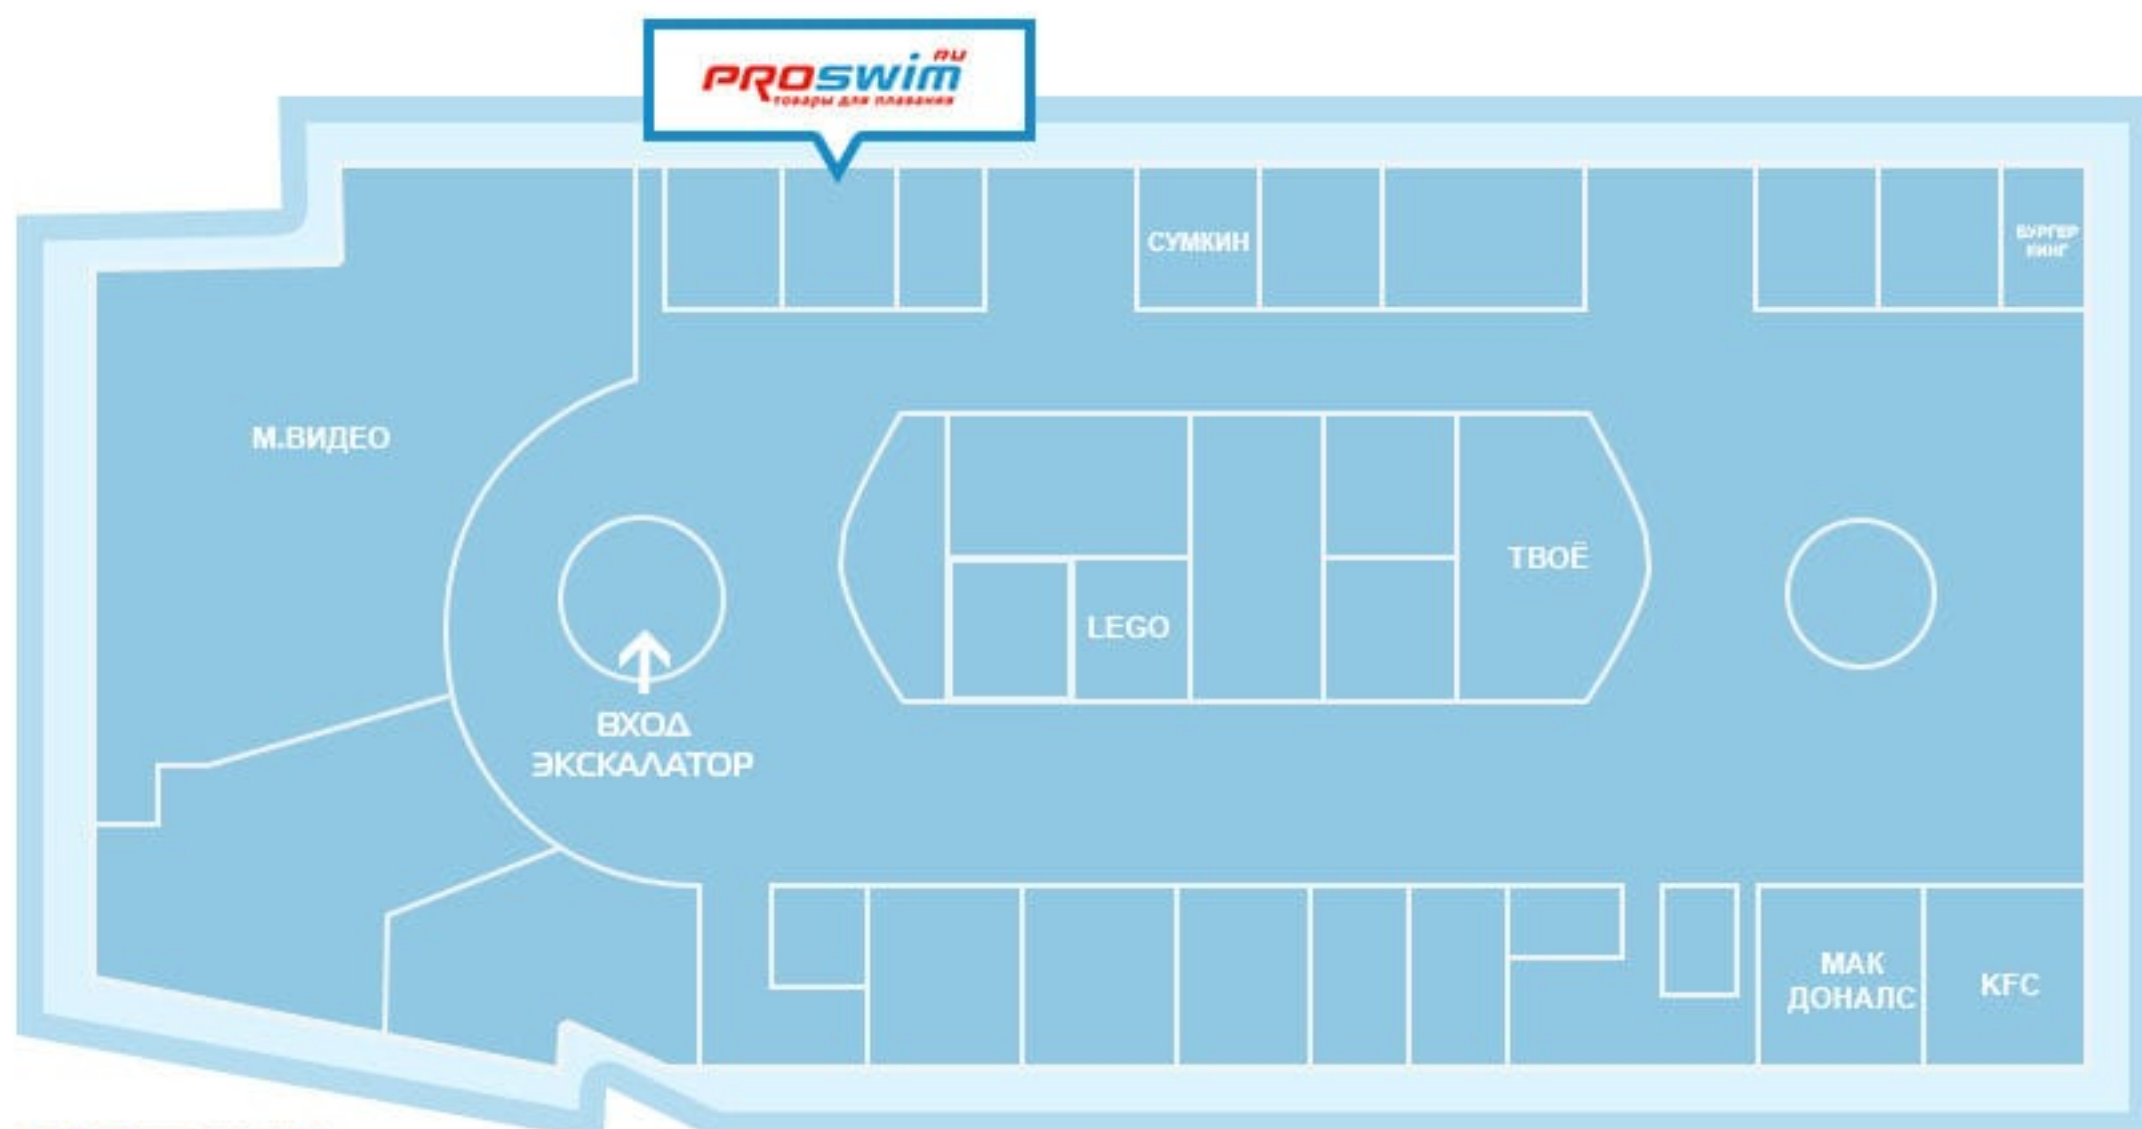

РАССТОЯНИЕ ОТ МЕТРО:

30 метров (1 минута пешком)

3 ЭТАЖ