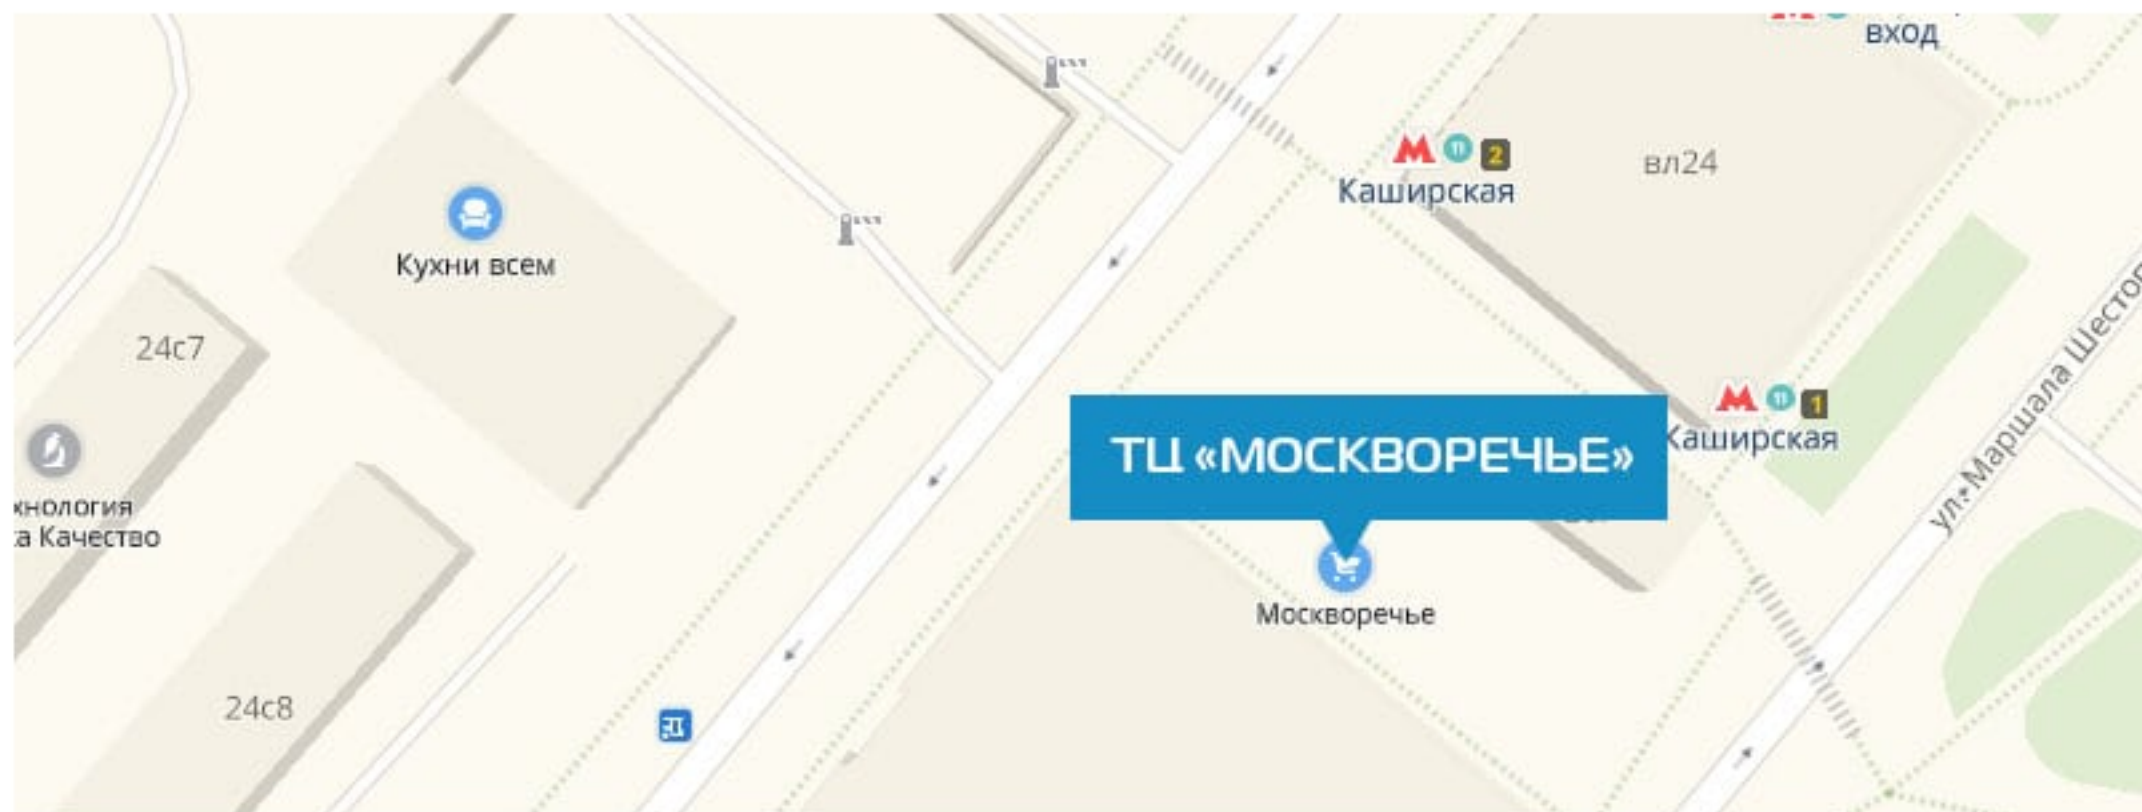

ТЕЛЕФОН МАГАЗИНА

8 (495) 698-63-78

ГРАФИК РАБОТЫ

Ежедневно
с 10.00 до 22.00

КАК ДОБРАТЬСЯ?

ТЦ «Москворечье» находится в 30 метрах от м. Каширская (Южный вестибюль), 1 минута пешком.

ПАРКОВКА:

1 час – бесплатно, далее платно

РАССТОЯНИЕ ОТ МЕТРО:

30 метров (1 минута пешком)

3 ЭТАЖ