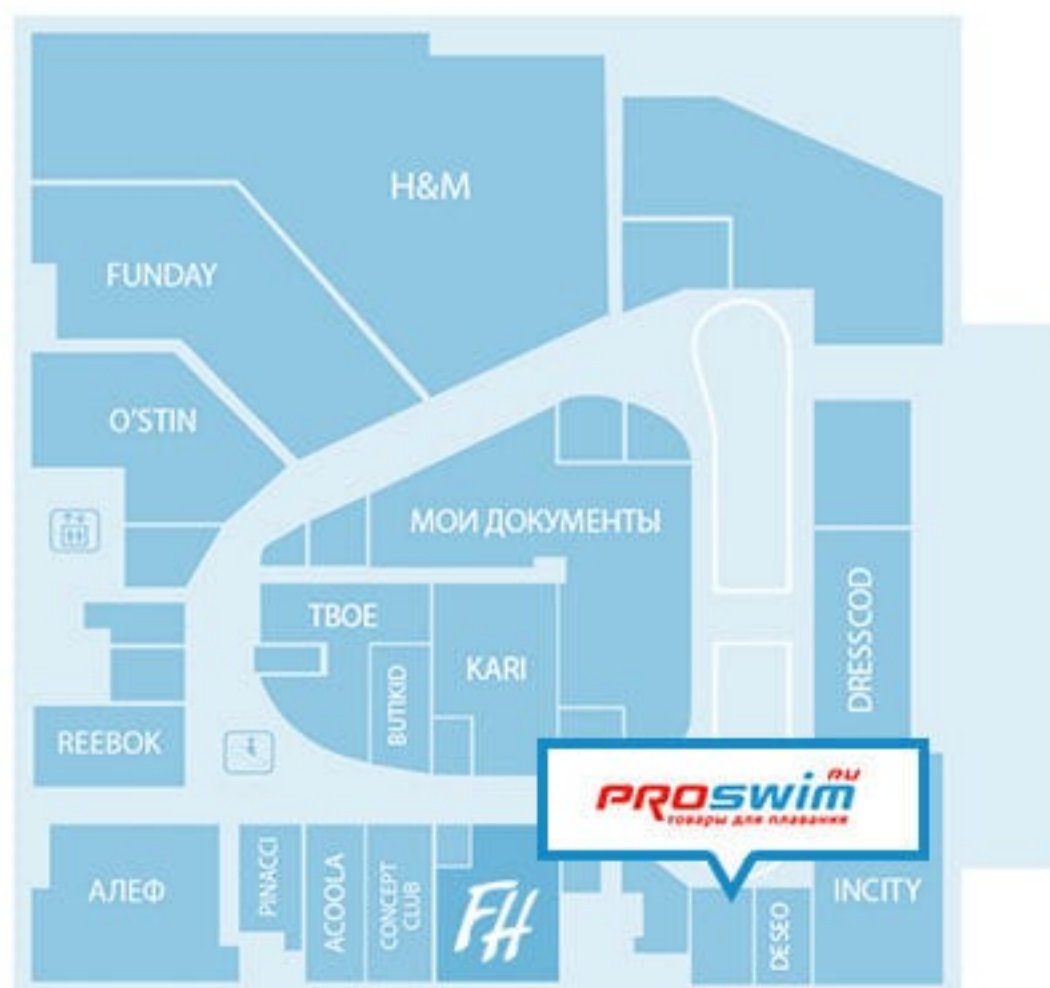

8 (495) 109-02-29

ГРАФИК РАБОТЫ

Ежедневно
с 10.00 до 22.00

КАК ДОБРАТЬСЯ?

м. Водный стадион, любой из двух выходов из метро. Две минуты пешком.

ПАРКОВКА:

Платная парковка на 855 машиномест

РАССТОЯНИЕ ОТ МЕТРО:

150 метров (2 минуты пешком)

2 ЭТАЖ

→
ГЛАВНЫЙ
ВХОД